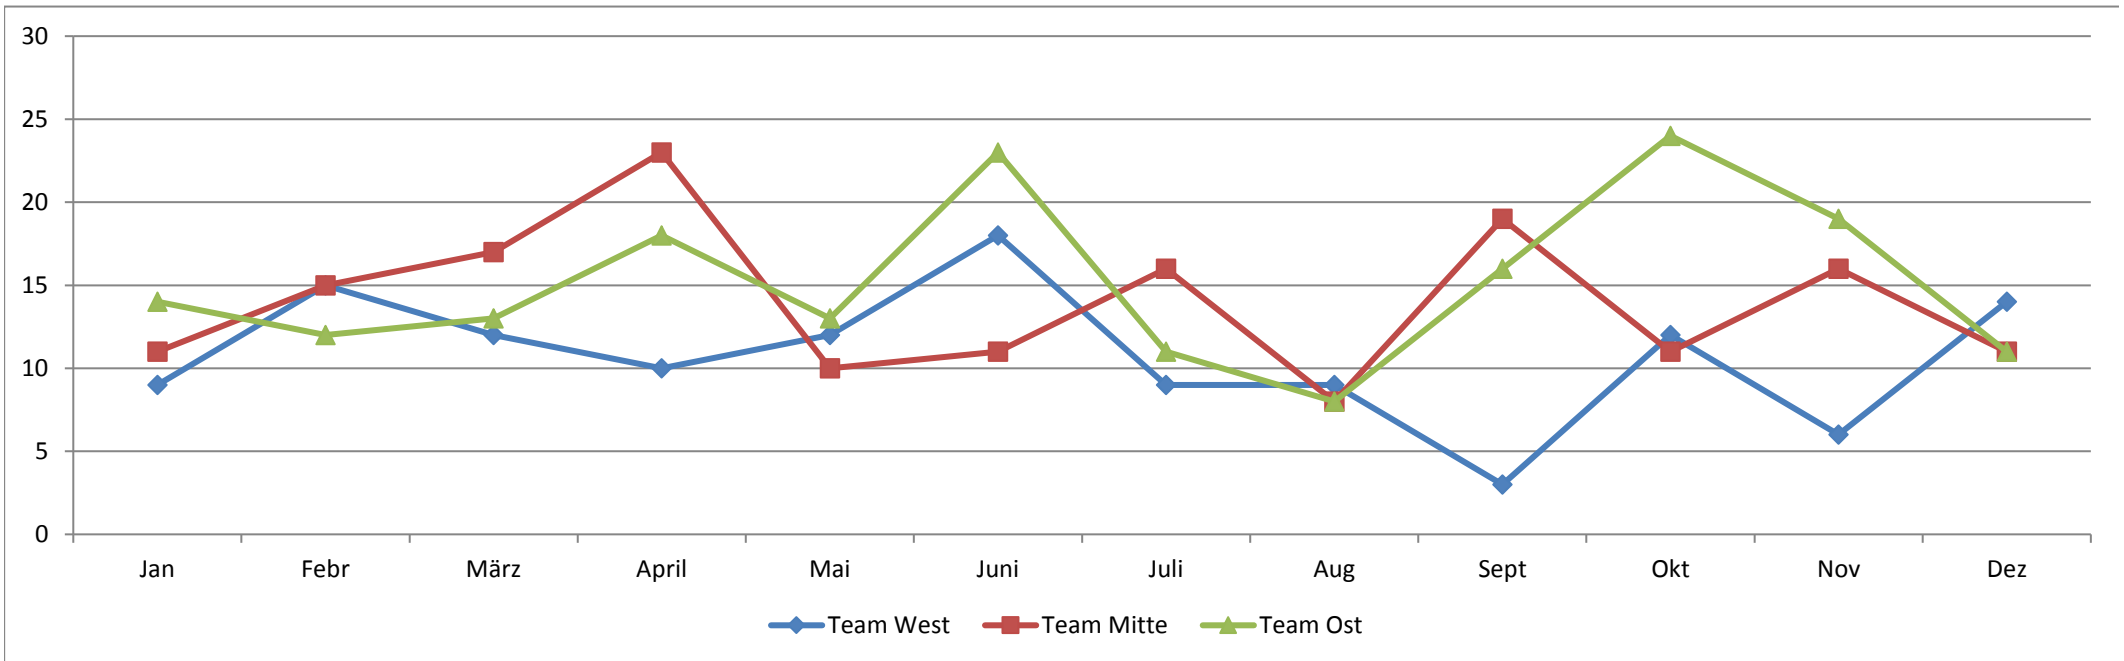

Kundenaufnahmen 2015

pro Team und Monat

	Jan	Febr	März	April	Mai	Juni	Juli	Aug	Sept	Okt	Nov	Dez	Total
Team West	9	15	12	10	12	18	9	9	3	12	6	14	
Team Mitte	11	15	17	23	10	11	16	8	19	11	16	11	
Team Ost	14	12	13	18	13	23	11	8	16	24	19	11	
Total	34	42	42	51	35	52	36	25	38	47	41	36	479